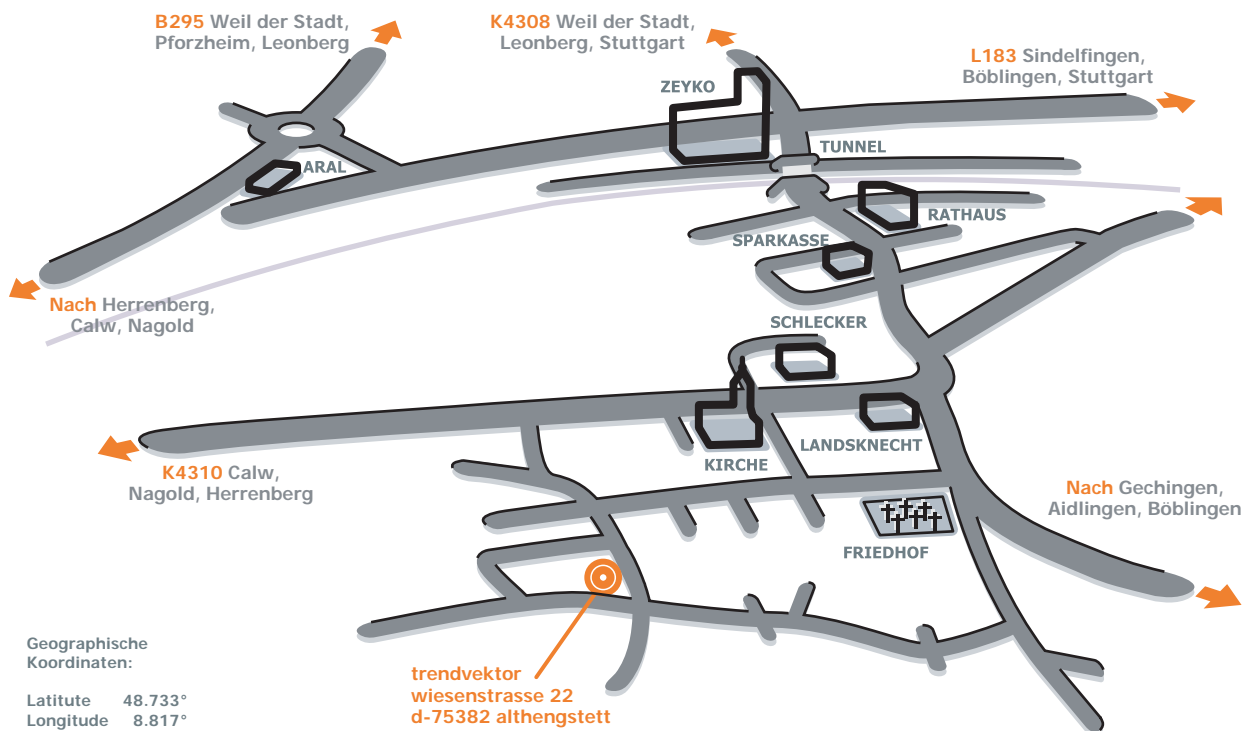

ANFAHRTSSKIZZE

A8, Leonberg, Stuttgart

Sie verlassen die BAB am Autobahnkreuz Leonberg. Biegen Sie in Richtung Renningen, Weil der Stadt, Calw ab und folgen Sie der B295 für ca. 21,5 km. Auf der Höhe von Neuhengstett biegen Sie links in die K4308 ab. An der ZEYKO-Kreuzung fahren Sie weiter geradeaus die Eugen-Zeyher-Str. entlang. Nach 560 m fahren Sie weiter geradeaus auf der Hauptstr. Nach 300 m biegen Sie links in die Farrenstr. Sie sind an der Kirche vorbei gefahren. Verlassen Sie die Farrenstr. nach 70 m und biegen Sie links in die Wiesenstr. ein. Folgen Sie dem Straßenverlauf für 50 m bis zur Ecke Karlstr.-Heuweg.

A81, Böblingen

Verlassen Sie die A81 am Autobahnkreuz Böblingen Hulb in Richtung Calw, Sindelfingen West. Folgen Sie der B464 ca. 8 km. Danach biegen Sie rechts in die Döffinger-Str. L183. Folgen Sie der Döffinger-Str. in Richtung Darmsheim, Döffingen. Nach ca. 10 km biegen Sie links nach Dätzingen ab. Folgen Sie dem Straßenverlauf weiter in Richtung Ostelsheim. Sie kommen auf die Stuttgarter-Str. auf der Sie weiter-fahren. Sie passieren das Ortschild Ostelsheim und folgen dem Straßen-verlauf weiter. Sie kommen auf die Calwer-Str. L183. Folgen Sie dem Straßenverlauf bis zur ZEYKO-Kreuzung. Biegen Sie nun links in die Eugen-Zeyher-Str. Nach 560 m fahren Sie weiter geradeaus auf der Hauptstr. Nach 300 m biegen Sie links in die Farrenstr. Sie sind an der Kirche vorbei gefahren. Verlassen Sie die Farrenstr. nach 70 m und biegen links in die Wiesenstr. ein. Folgen Sie dem Straßen-verlauf für 50 m bis zur Ecke Karlstr.-Heuweg.